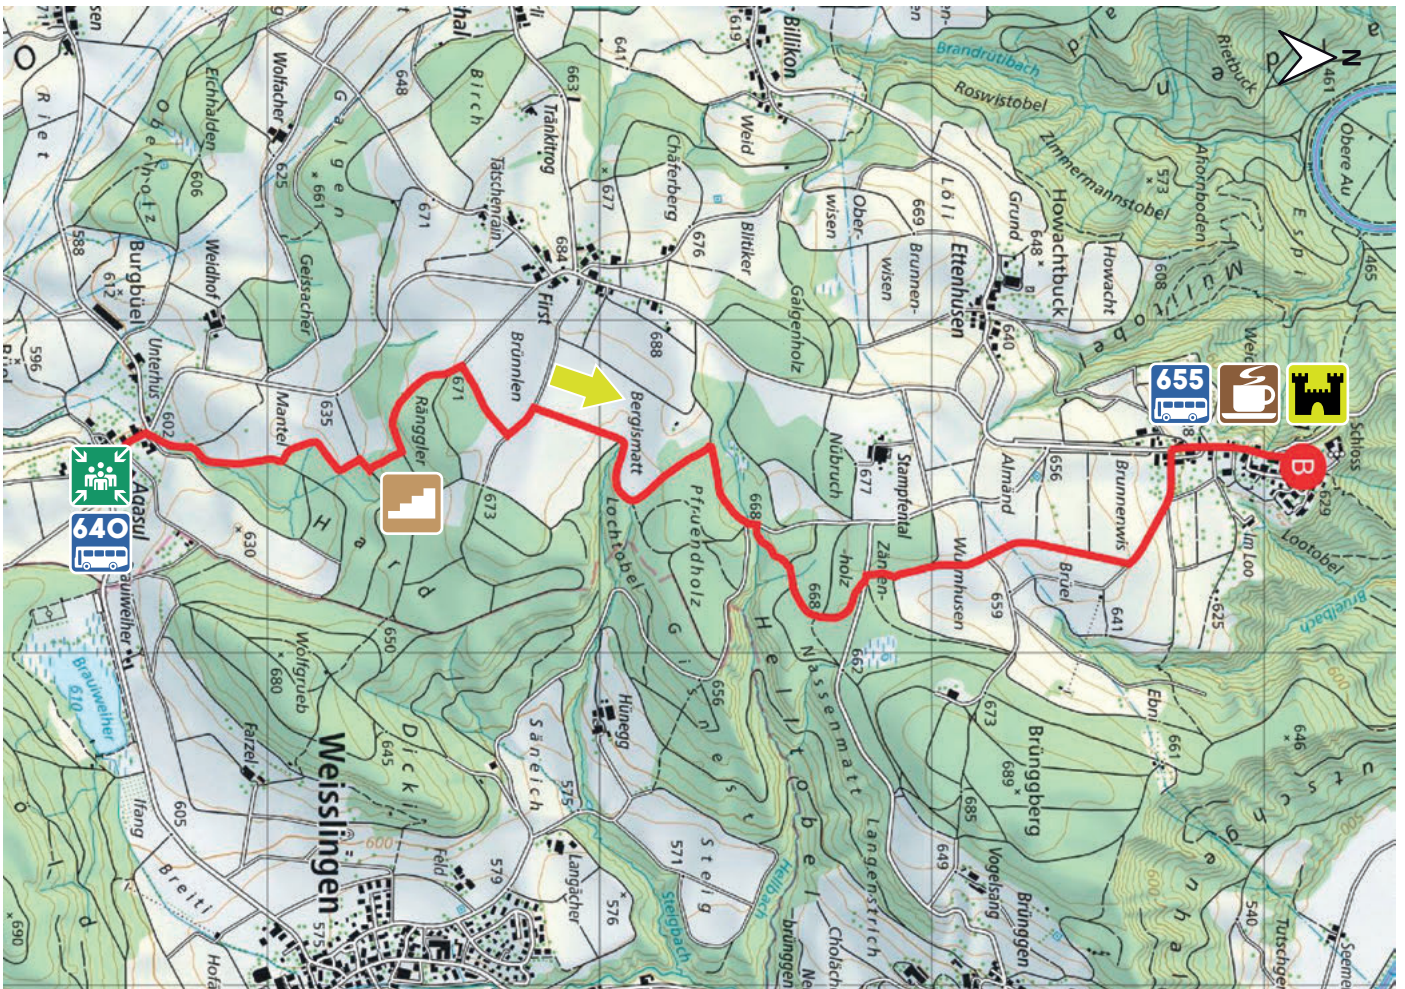

## ILLNAU-EFFRETIKON UND LINDAU

8'500

0

5.1 km

m.ü.M.

Bushaltestelle Agasul

Bushaltestelle Agasul

Kyburg

Restaurant Hirschen