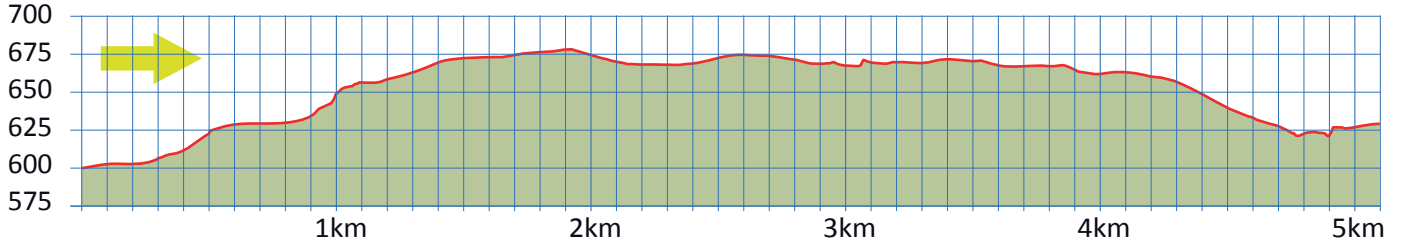

## ILLNAU-EFFRETIKON UND LINDAU

8'500

0

5.1 km

m.ü.M.

Bushaltestelle Agasul

Bushaltestelle Agasul

Kyburg